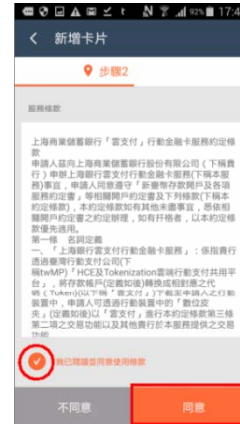

# 上海商銀 金融卡雲支付 綁定流程- Android版

1.選擇 新增卡片

2.選擇 金融卡

3.選擇 上海商銀

4.輸入「帳號」

5.選擇 下一步

6.同意條款

7.回答問題(1)